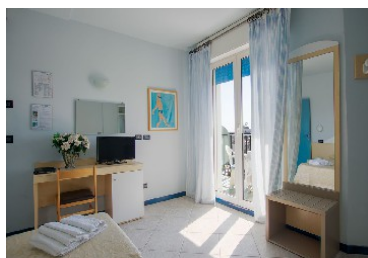

La quota comprende:

Viaggio in pullman GT a/r – Sistemazione in hotel 3 stelle in camere doppie con servizi – Trattamento di pensione completa dal pranzo del 1°giorno alla colazione del 15°giorno – Bevande ai pasti (1/2 di acqua e 1/4 di vino) – Servizio spiaggia (ombrellone e 2 lettini, dalla 5° fila) - Assicurazione sanitaria/bagaglio .

La quota non comprende:

Le mance, eventuale tassa di soggiorno, gli extra in genere e tutto quanto non espressamente indicato alla voce "La quota comprende".